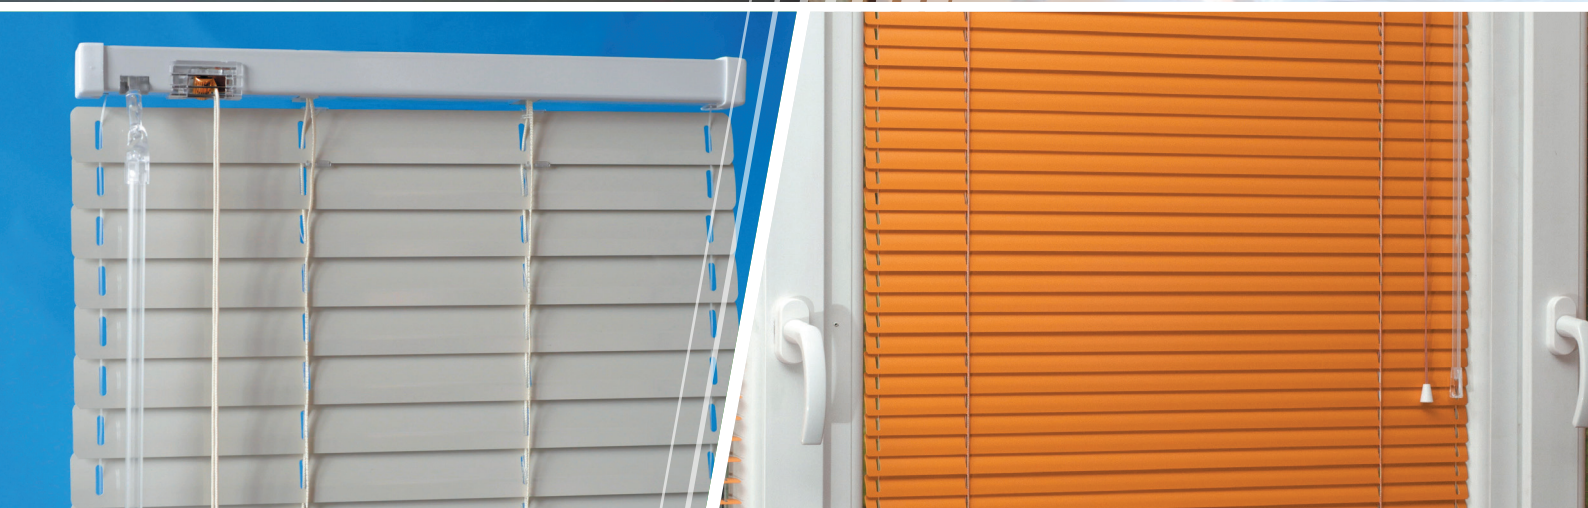

VNÚTORNÉ ŽALÚZIE

SUPER

Žalúzie SUPER predstavujú
rokmi overenú kvalitu.

Horný nosič bez krycej lišty
je vybavený kvalitnými komponentami,
ktoré zaisťujú žalúzii dlhú životnosť.
Zákazník môže voliť medzi tromi
spôsobmi ovládania.