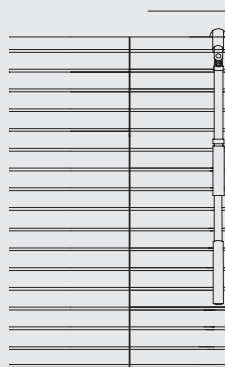

VYOBRAZENIE VÝROBKU

kl'uka

POPIS

Žalúzia:

- montáž na krídlo okna (pri lamelách 16 a 25 mm), na stenu alebo strop, do okenného výklenku
- do všetkých typov okien (mimo strešných)
- nie je možné v šikmom prevedení
- bočné vedenie žalúzie - štandardne ocelové lanko, voliteľne vedenie silónom alebo bez bočného vedenia

Lamela:

- MONO SC - hliníková šírka 25 alebo 16 mm
- MONOKOMANDO - hliníková šírka 25, 16 alebo 35 mm
- výber z viac ako 70 farebných odtieňov vrátane imitácií dreva či perforovaných lamiel

Ostatné komponenty:

- rebríček zladený s farbou lamely

Ovládanie ručné:

- MONO SC - reťazka
- MONOKOMANDO - reťazka, kl'uka

Ovládanie motorické:

- MONOKOMANDO - elektromotor 24 V, ovládaný vypínačom, riadiacou automatikou alebo diaľkovým ovládaním

TECHNICKÉ ÚDAJE

Medzné rozmery								
Typ žalúzie	Šírka lamely MONOKOMANDO 25, 35 mm, MONO SC 25 mm				Šírka lamely MONOKOMANDO, MONO SC 16 mm			
	Šírka (cm)		Výška (cm)	Max. plocha (m²)	Šírka (cm)		Výška (cm)	Max. plocha (m²)
	Min.	Max.	Max.		Min.	Max.	Max.	
MONO SC reťazka	50	250	300	5,28	50	160	230	3,7
MONOKOMANDO reťazka/kl'uka	50		300		50		230	
MONOKOMANDO motor Somfy J-101	50		300		50		230	
MONOKOMANDO motor Somfy LW 25 B83	55		120		55		120	
	59		200		59		200	
	67		300		67		230	
MONOKOMANDO motor Somfy (LW) 25 + RTS	75		120		75		120	
	79		200		79		200	
	87		300		87		230