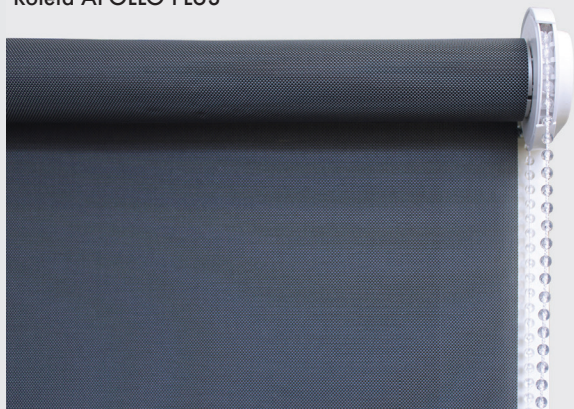

LÁTKOVÁ ROLETA

APOLLO, APOLLO PLUS

Látkové tienenie je stále obľúbenejšie. Dôvodom je viac funkcií využitia. Slúži ako ochrana pred slnečnými lúčmi, či pohľadmi okoloidúcich. Vďaka širokej ponuke látok je možné rolety použiť ako samostatný moderný prvok interiéru.

Roleta APOLLO predstavuje základný typ rolety, kde látka na hriadelí nie je uložená v boxe. Ovláda sa ručne, alebo motoricky.

Jej konštrukcia umožňuje v prípade motorického prevedenia zatieniť otvor až do celkovej plochy 18 m².

VYOBRAZENIE VÝROBKU

Roleta APOLLO PLUS

Roleta APOLLO

POPIS

Látková roleta:

- voľne visiaca látková roleta bez bočného vedenia
- APOLLO - látka je navinutá na hliníkovom hriadelí s priemerom 34 mm alebo 43 mm*
- APOLLO PLUS - látka je navinutá na hliníkovom hriadelí s priemerom 50 mm
- farba komponentov je biela, u typu APOLLO aj šedá
- systém ovládania umožňuje zastavenie výšky rolety v akejkoľvek polohe